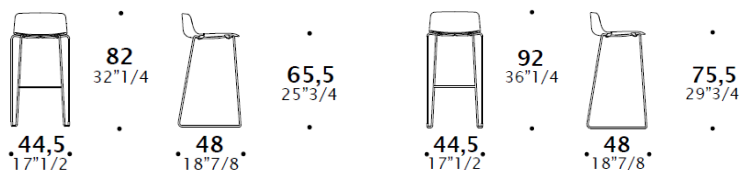

**Articolo: SGABELLO**

Esprit è uno sgabello impilabile, adatto sia a spazi interni che ad esterni.

Il concetto è quello di offrire una collezione di prodotti volutamente orientata al settore contract, ma non solo, grazie alla versatilità offerta dal disegno essenziale e dalla gamma di combinazioni cromatiche.

**CARATTERISTICHE TECNICHE**

Esprit è una famiglia di sgabelli le cui scocche sono in polipropilene caricato vetro e montano un telaio in tondino di metallo. Sono ordinabili anche in versione rivestita. Impilabili, sono adatti sia a spazi interni, nella versione con base cromata, che ad esterni nella versione su base verniciata.

La base in acciaio è disponibile nelle altezze 65 e 75 cm.

**DIMENSIONI***Sgabello H82**Sgabello H92***FINITURE**

Scocca: Polipropilene e tessuti Office Collection - Cat.A, B e C

Struttura: cromato, verniciato bianco o nero